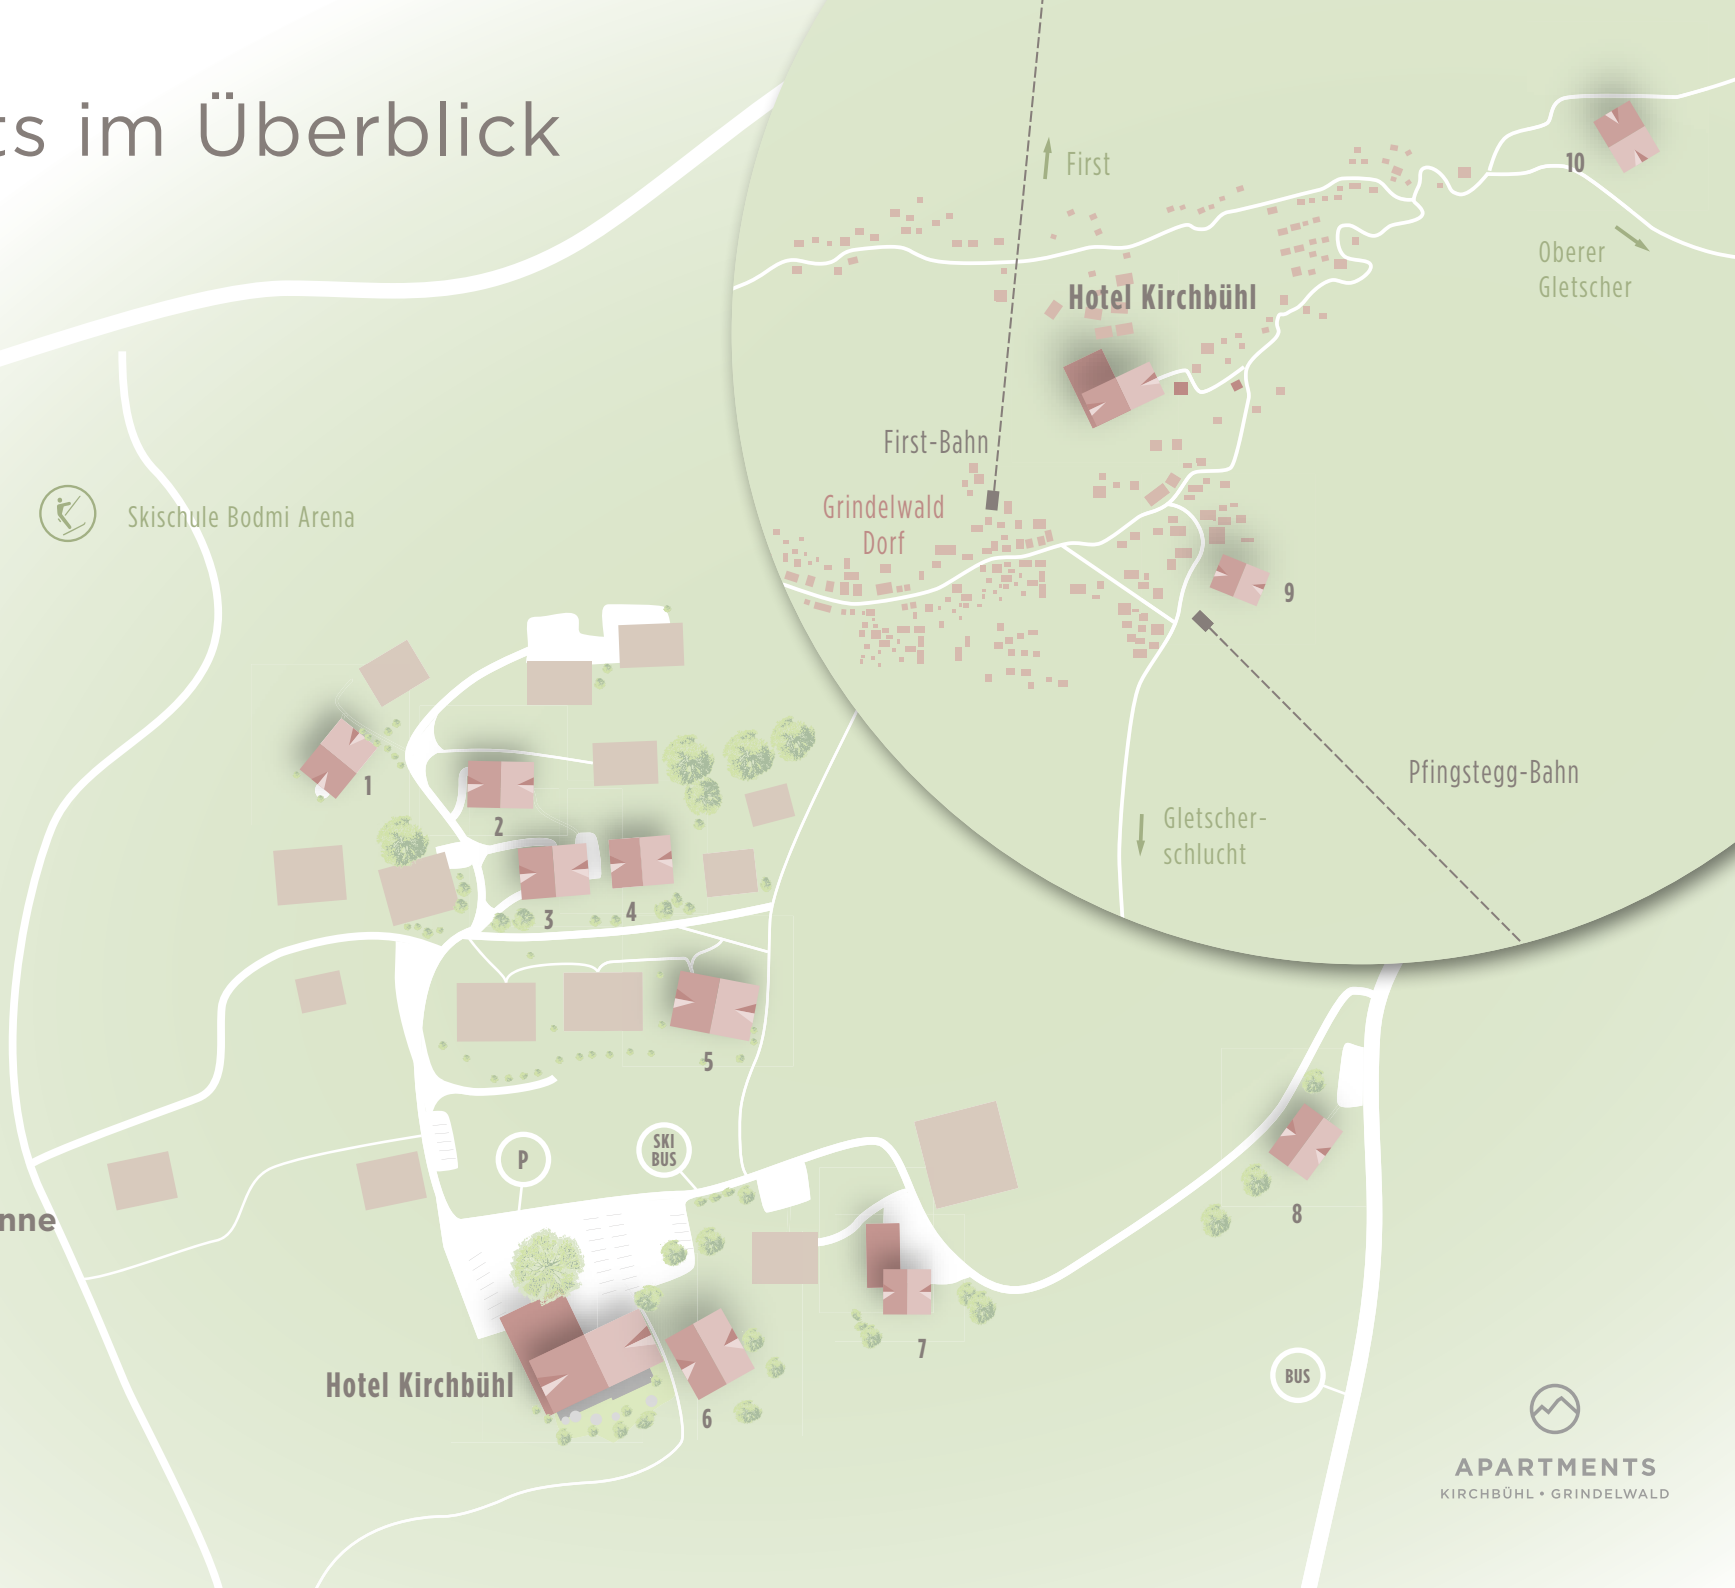

Die Chalets im Überblick

1 Chalet Steinbilla
Steinbillenweg 13

2 Chalet Cervin
Steinbillenweg 6

3 Chalet Engelhorn
Steinbillenweg 2

4 Chalet Furggenhorn
Steinbillenweg 4

5 Chalet Cosima
Kirchbühlstrasse 40

6 Eiger Suite
Kirchbühlstrasse 21

7 Hilty Hus
Kirchbühlstrasse 7

8 Chalet Roi Kirchbühl
Obere Gletscherstrasse 25

9 Chalet Pfingsteggssunne
Rybigässli 19

10 Chalet Hellerbächli
Regenmattenstrasse 20

Skischule Bodmi Arena

APARTMENTS
KIRCHBÜHL • GRINDELWALD